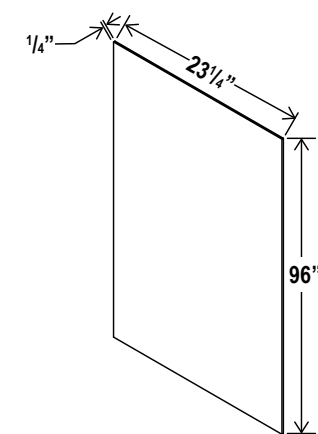

ItemCode	L
FPV4296	96

Tall Skin Veneer Panel

ItemCode	L
USV2496	96

Base Skin Veneer Panel

ItemCode	L
BSV	34 1/2

Wall Skin Panel

ItemCode	L
WSV42	42

Dishwasher Return Panel