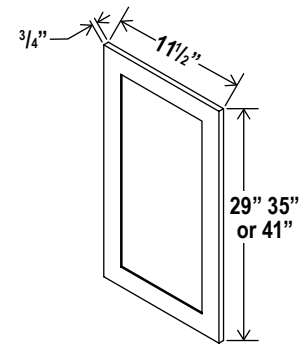

ItemCode	L
DWR3	34 1/2

Refrigerator End Panel

ItemCode	L
REPV2496	96
REPV2796	96

Tall Decorative Door Panel

Item Code	L
TDEP2484	78 1/2
TDEP2490	84 1/2
TDEP2496	90 1/2

Wall Decorative Door Panel

Item Code	L
WDEP30	29
WDEP36	35
WDEP42	41